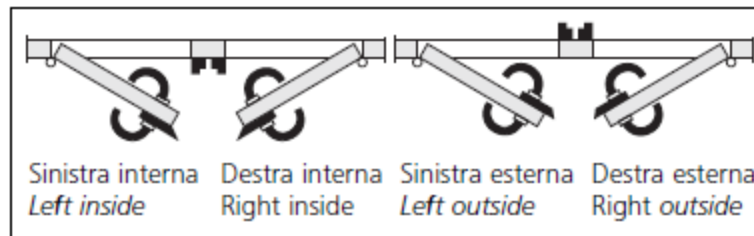

## SERRATURE DA ACCOSTARE PER PORTE RIM DOORLOCKS

**Serratura a 2 mandate con pomolo zigrinato  
cilindro di sicurezza con 2 chiavi e scontro**

Altezza cilindro: 20/25/30/35 mm

Quadro maniglia: 8 mm

Misure esterne: 138 x 58 x 15 mm

Entrata: 37 mm

*Lock with 2 trip bolts, knurled knob,  
security cylinder with 2 keys and striker*

*Height cylinder: 20/25/30/35 mm*

*handle's square: 8 mm*

*Overall size: 138 x 58 x 15 mm*

*Backset: 37 mm*

**Scontro a cassetta**

Dimensioni: 138x15 mm

Per art. 3484 - 3475

**Striker**

Overall size: 138x15 mm

For items 3484 - 3475